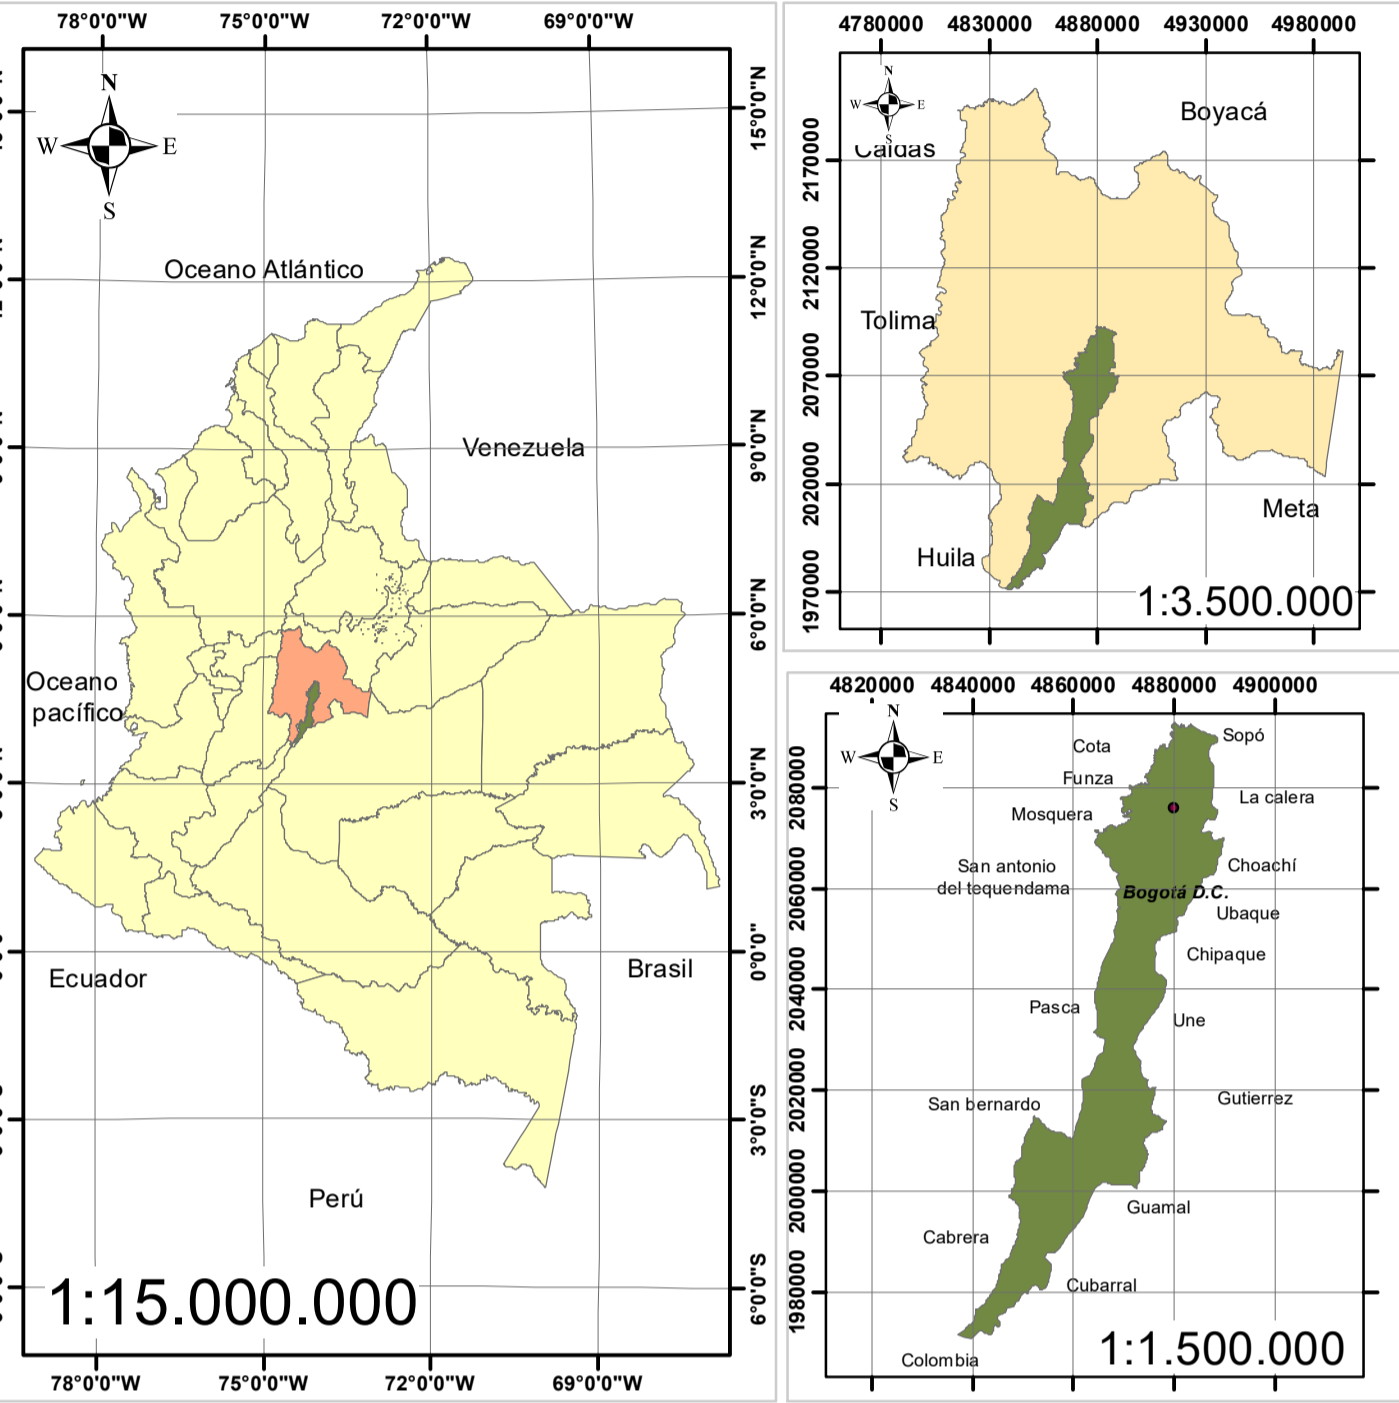

**MAPA DE PRESTACIÓN DE SERVICIO ECA GEOVERDE- BOGOTÁ D.C**

**SISTEMA DE REFERENCIA: MAGNA-SIRGAS**

**Proyección:** Transversa de Mercator  
**Elipsoide:** GRS80  
**Origen de latitud:** 4° N  
**Origen de longitud:** 73° W  
**Falso Este:** 5.000.000  
**Falso Norte:** 2.000.000  
**Factor de escala:** 0,9992  
**Unidades:** Metros

**Convenciones:**

- Eca Geo verde
- Tracción humana
- Tracción mecánica
- Localidad
- Malla vial Bogotá
- Manzana

**Rutas Horarias**

- Jueves 8:00 12:00
- Lunes miércoles viernes 08:00 13:00
- Lunes miércoles viernes 14:00 17:00
- Martes jueves sábado 10:00 13:00
- Martes sábado 14:00 17:00

**Escala:** 1:20.000  
**Dibujó:** A.P.L S.A.S

**Contiene:**  
**Mapa:** 1 de 1

**Fecha:** Mayo de 2022

NOMBRE	NEUCA	DIRECCIÓN	LOCALIDAD	BARRIO	X	Y	LATITUD	LONGITUD
FUNDACIÓN GEO VERDE	1038611001	CALLE 79 68H-59	ENGATIVA	FERIAS	4879985,232	2075868,997	4,685791769	-74,08250889